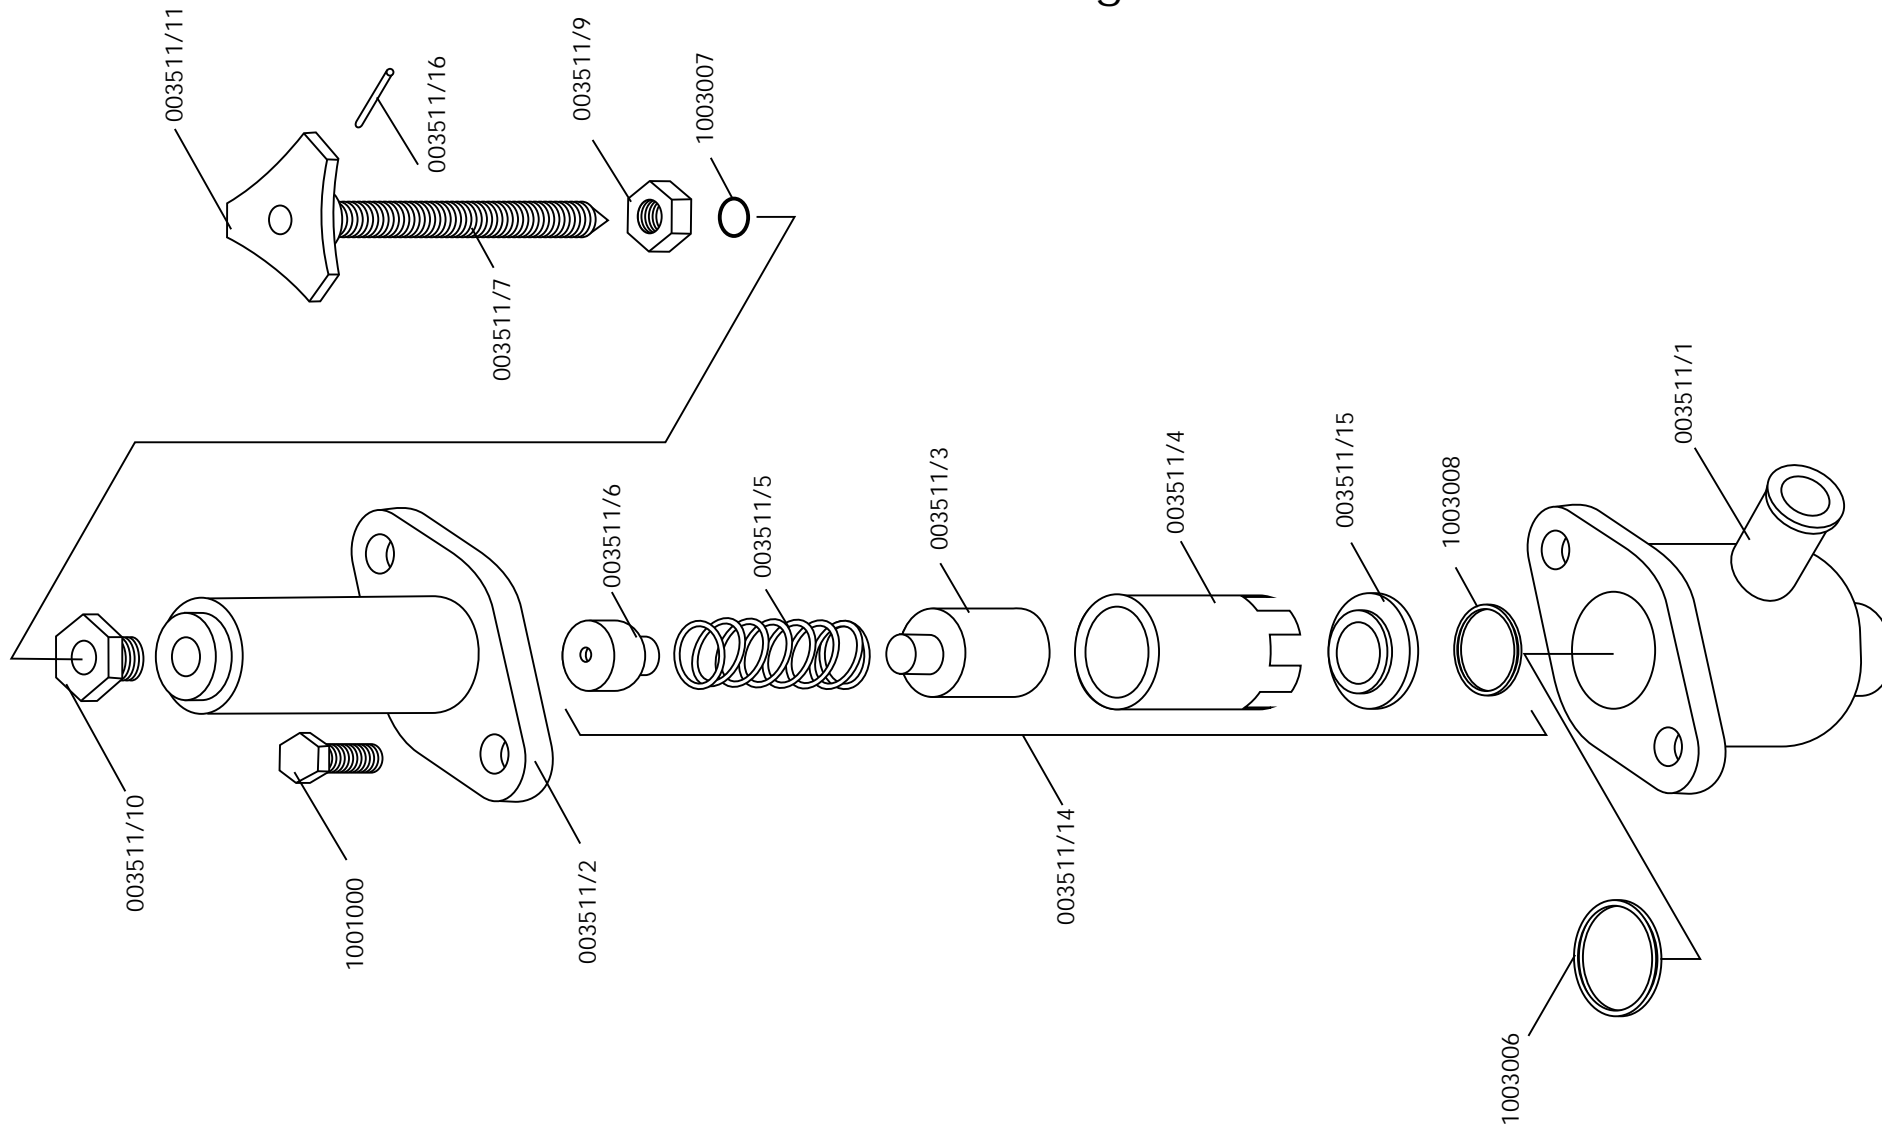

# Valvula Reguladora de Presión

Código 003511

Código	Nombre
	VALVULA REG. DE PRESION
3511/9	C/tuerca especial 9/16" W.
3511/4	Camisa guía pistón
3511/14	Conjunto int. válvula reguladora
3511/1	Cuerpo principal
3511/2	Cuerpo secundario
3511/11	Manivela para varilla 9/16" W.
3511/3	Pistón apertura-cierre
3511/15	Platillo asiento camisa
3511/5	Resorte regulador
3511/6	Tapón apoyo tornillo regulador
3511/10	Tuerca 9/16" x 3/8" BSP
3511/7	Varilla roscada 9/16" x 120 mm
1003006	O´Ring 5227
1003008	O´Ring 52219

## Detalle Técnico Válvula reguladora de presión

- Válvula reguladora de presión
- Rosca BSP de 1"
- Adaptable a distintas bombas
- Se utiliza en bombas Modelos TS 120 - TS 110 - TS 80