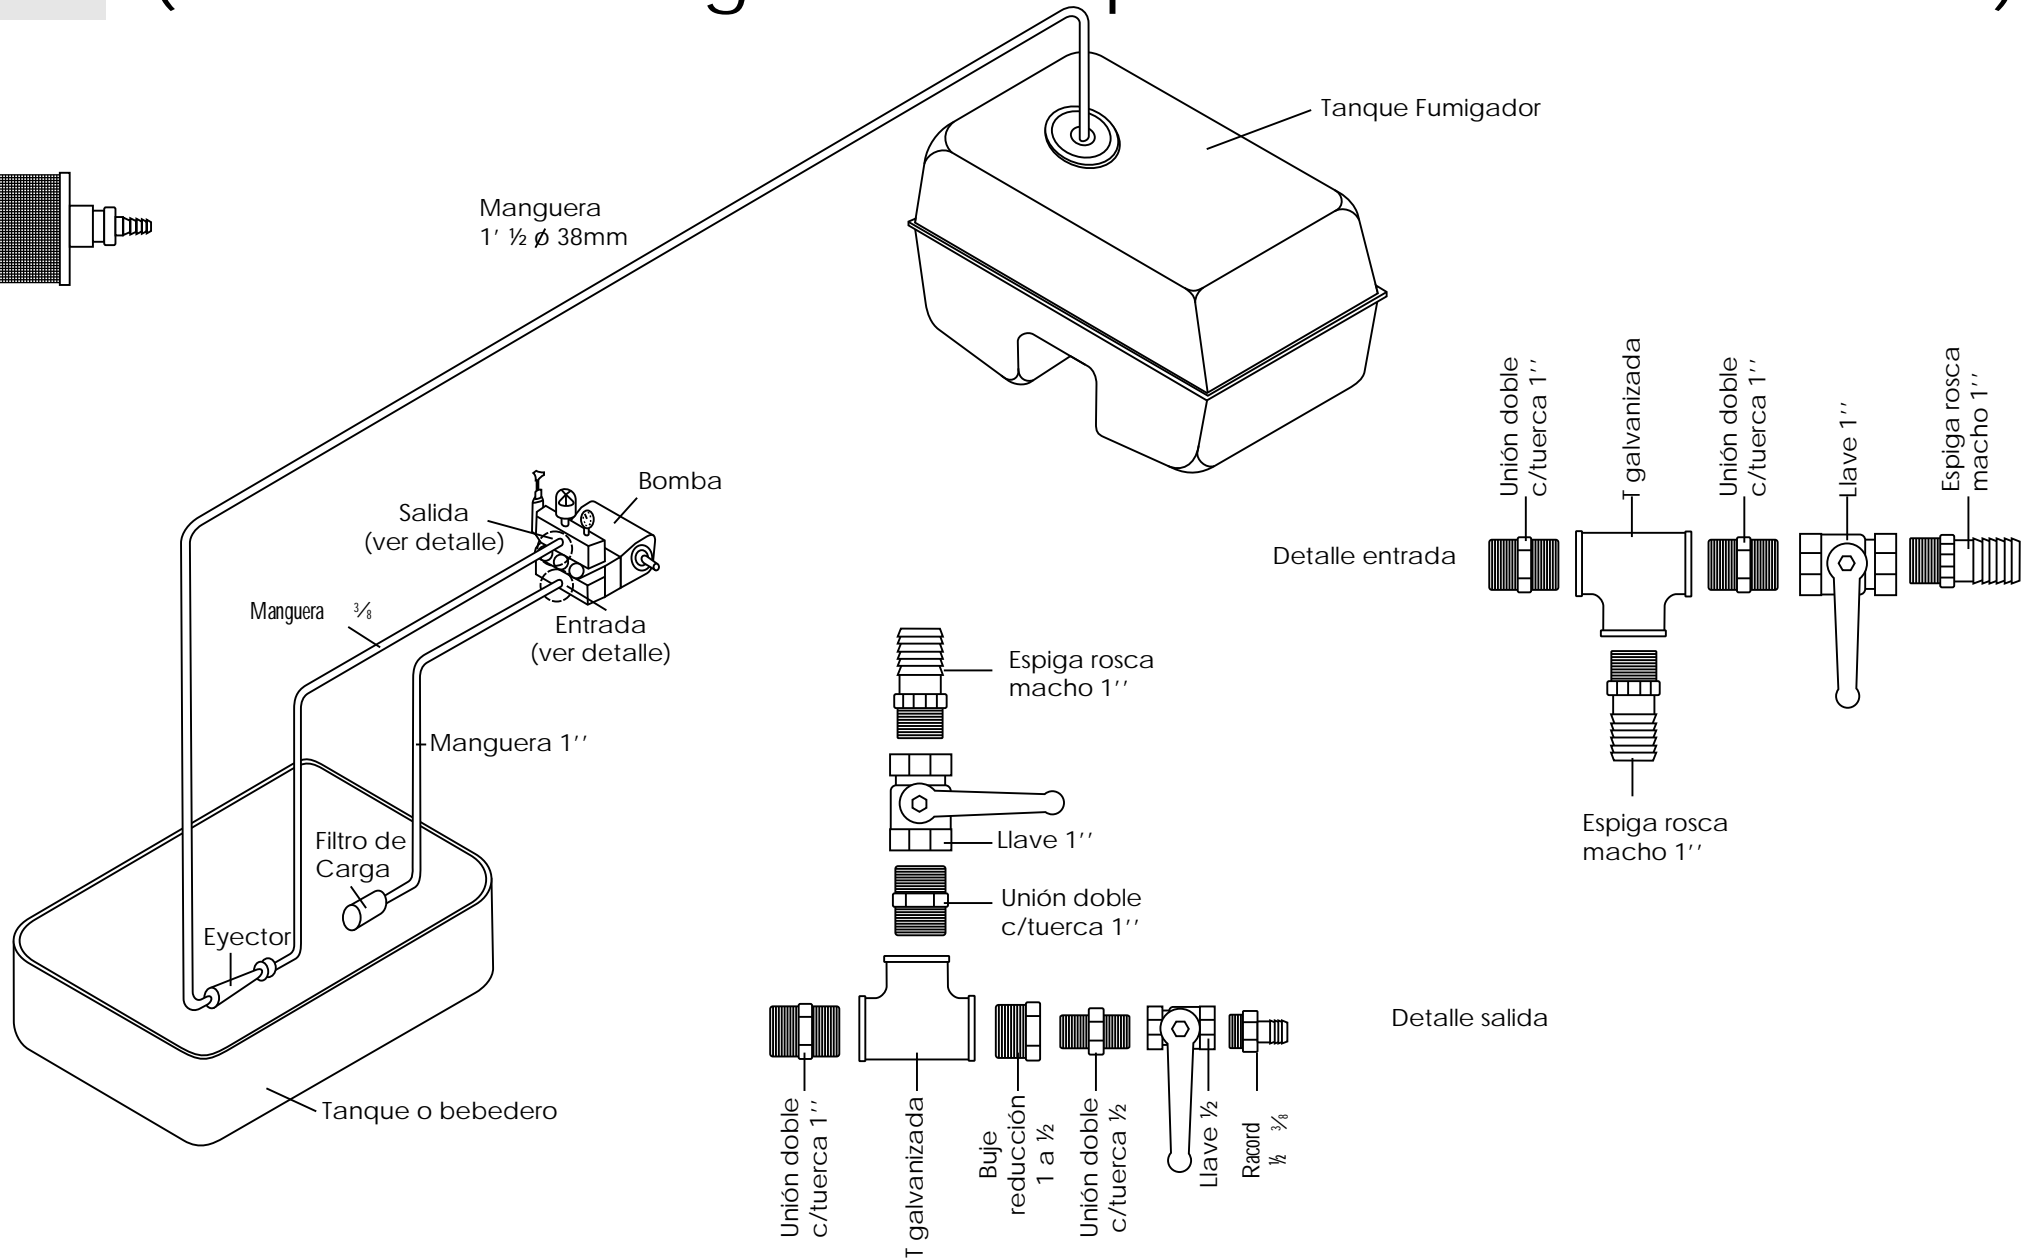

Eyector (Sistema de carga del tanque con la misma bomba)

Eyector

Filtro de Carga

En el bebedero el Eyector con el filtro nunca deben estar juntos, para que no se forme vacío al chupar la bomba