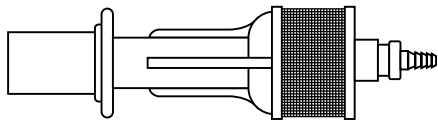

Eyector (Sistema de carga del tanque con la misma bomba)

Eyector

Filtro de Carga

En el bebedero el Eyector con el filtro nunca deben estar juntos, para que no se forme vacío al chupar la bomba